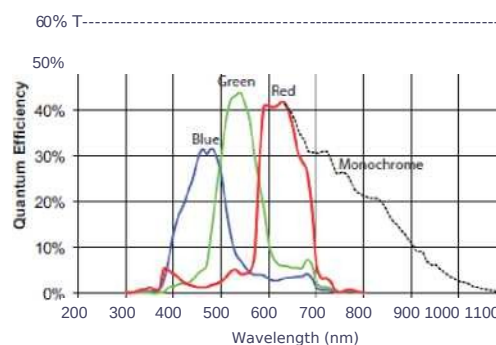

Progresívna CMOS kamera je navrhnutá pre široké spektrum použitia. Integrovaný a plne motorizovaný objektív umožňuje zoomovanie a ostrenie kamery na diaľku, čo uľahčuje inštaláciu.

Snímky sú prenášané cez 100 Mbit sieť s použitím technológie H.264, pre dosiahnutie najnižšej šírky pásma. Ukladanie dát touto technológiou zaberá minimálnu kapacitu záznamového média aj pri vysokom počtom snímok za sekundu .

Počas snímania kamery systém automaticky nastavuje čas expozície, clonu a IR CUT filter, ktorý zabezpečuje maximálnu kvalitu obrazu nasnímanú v nočnej scéne.

Kamera sa integruje so softvérom Avigilon Control Center NVMS a High Definition NVR s použitím štandardných sieťových technológií s jednoduchou obsluhou a ľahkou inštaláciou.

FUNKCIE

- 3.0 megapixel progresívny WDR CMOS čip.
- Neprekonateľná kvalita obrazu.
- Motorizovaný objektív pre zoom a focus 3 - 9 mm, F 1,2 alebo 9 - 22mm F 1,6 - diaľkovo ovládaný.
- 20 obrázkov za sekundu pri plnom rozlíšení.
- 100 dB dynamický rozsah.
- 0.2/0,4 lux minimálne osvetlenie vo farebnom režime.
- 0.00 lux minimálne osvetlenie v ČB režime pri zapnutom IR prísiviení.
- H.264 a Motion JPEG kompresia.
- ONVIF kompatibilita štandardných protokolov.
- Automatická expozícia a kontrola riadenia clony.
- Automatický IR CUT filter pre nočné snímání.
- Napájanie - PoE, 24 VAC alebo 12VDC.
- Audio vstup audio výstup.
- Alarmový vstup a alarmový výstup.