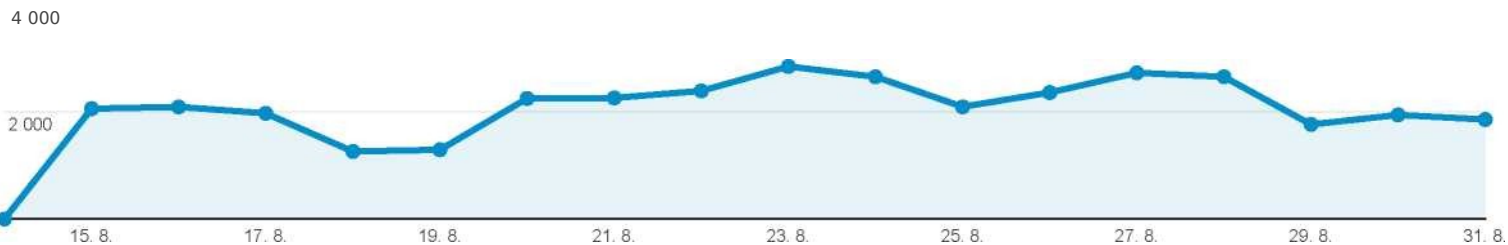

Prehľad publika

I Všetci používatelia

Používatelia: 100,00 %

14. 8. 2018-31. 8. 2018

Prehľad

• Používatelia

Používatelia

31 501

Noví používatelia

31 624

Relácie

38 839

Počet relácií na
jedného používateľa

1,23

Zobrazenia stránky

72 599

Počet stránok na reláciu

1,87

Priem. trvanie relácie

00:01:00

Miera okamžitých
odchodov

73.12 %

■ NewVisitor | Returning Visitor

Jazyk	Používatelia	% Používatelia
1. sk-sk	21 821	69,00 %
2. sk	5 536	17,51 %
3. en-us	2 052	6,49 %
4. cs-cz	942	2,98 %
5. cs	351	1,11 %
6. en-gb	340	1,08 %
7. hu-hu	150	0,47 %
8. de-de	107	0,34 %
9. en	58	0,18 %
10. de-at	38	0,12 %