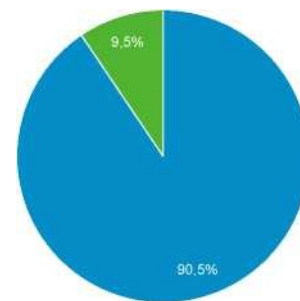

Počet stránok na reláciu

1,87

Priem. trvanie relácie

00:01:00

Miera okamžitých
odchodov

73.12 %

■ NewVisitor | Returning Visitor

Jazyk	Používatelia	% Používatelia
1. sk-sk	21 821	69,00 %
2. sk	5 536	17,51 %
3. en-us	2 052	6,49 %
4. cs-cz	942	2,98 %
5. cs	351	1,11 %
6. en-gb	340	1,08 %
7. hu-hu	150	0,47 %
8. de-de	107	0,34 %
9. en	58	0,18 %
10. de-at	38	0,12 %