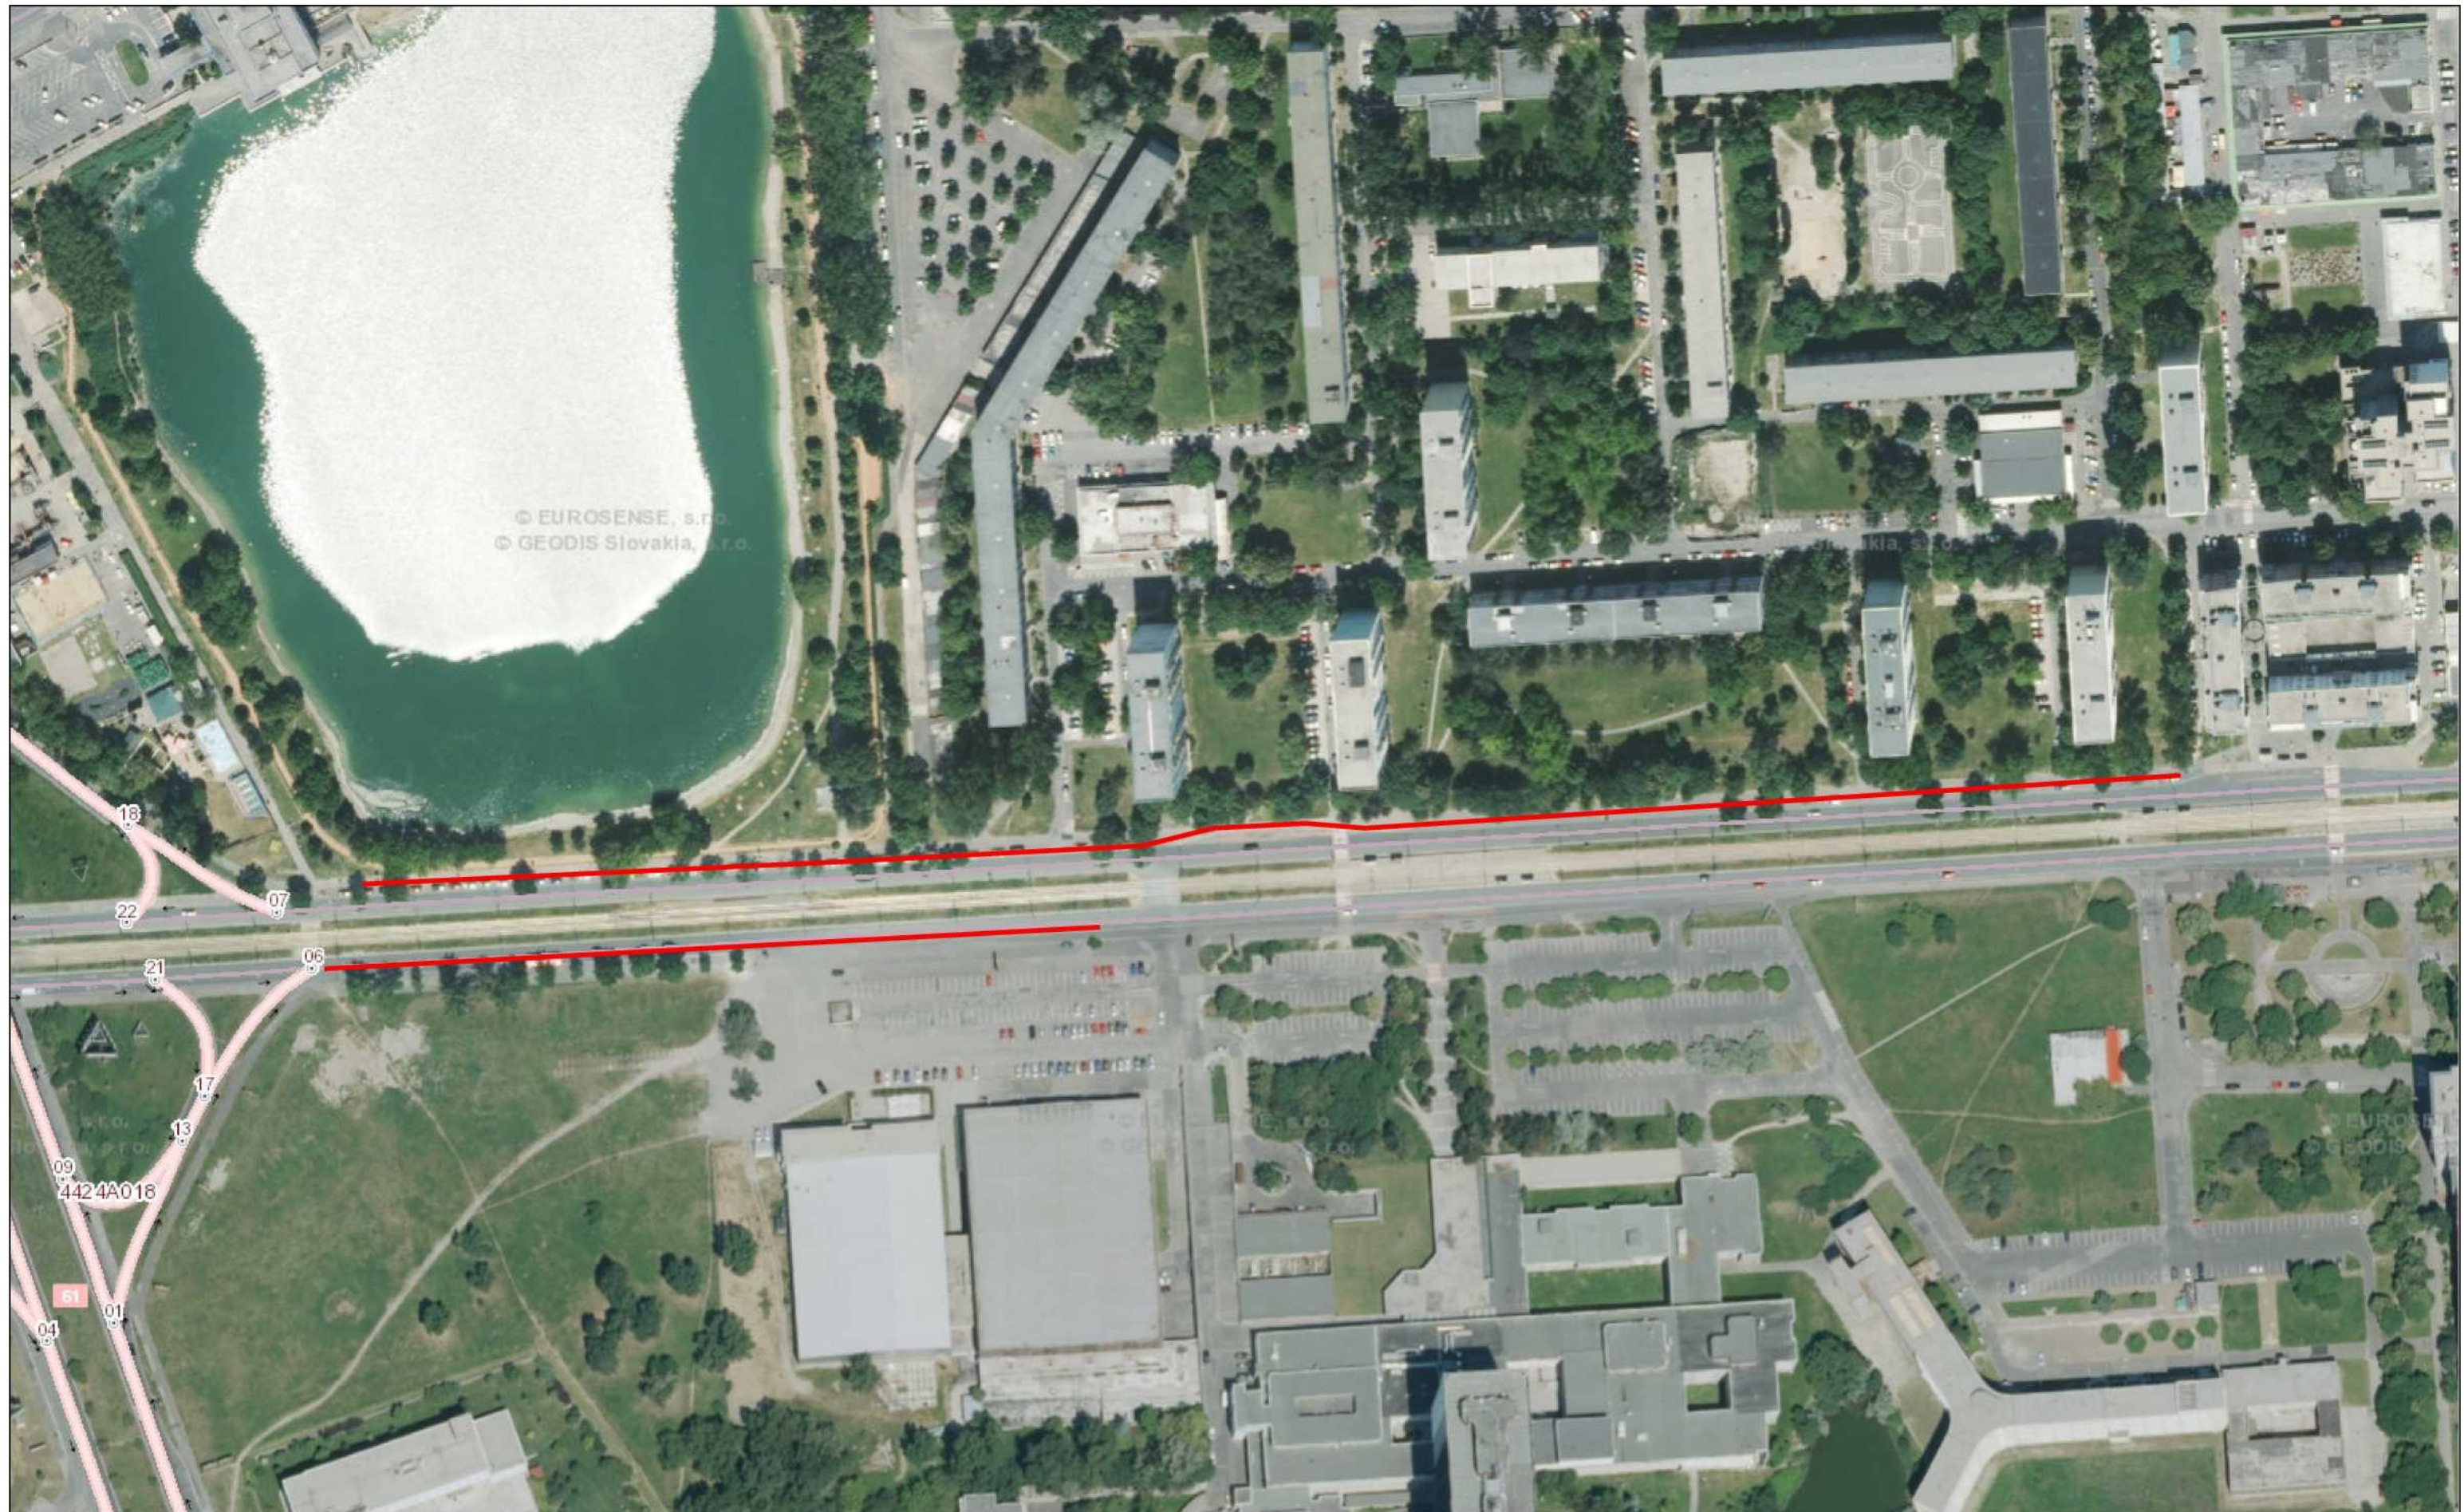

Ružínovská

Umiestnenie c estičky pre vyhradených u živateľov n a Ružínovskej u líci

Mierka 1:2 000